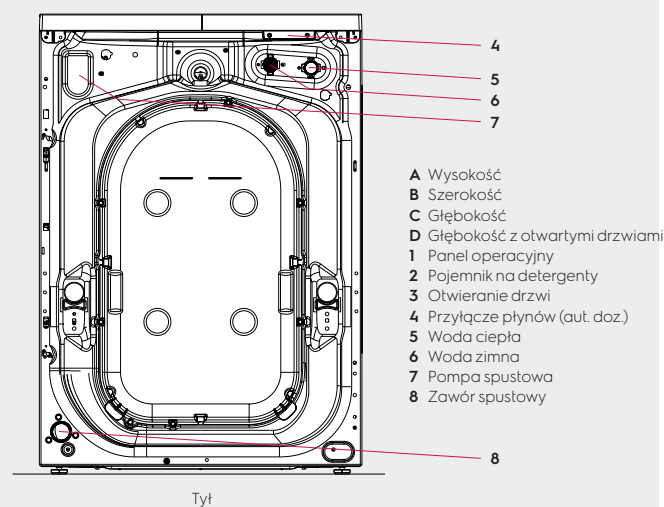

Unikalne cechy i dodatki

Zewnętrzny system dozowania	Opcja
Podstawa	Opcja
Rama do ustawienia piętrowego	Opcja

Wymiary (razem z ramą drzwi)

Wysokość (A)	850 mm
Szerokość (B)	597 mm
Głębokość (C)	624 mm
Wysokość opakowania	900 mm
Szerokość opakowania	630 mm
Głębokość opakowania	701 mm
Waga (z opakowaniem)	80.5 kg (82 kg)

- A Wysokość
- B Szerokość
- C Głębokość
- D Głębokość z otwartymi drzwiami
- 1 Panel operacyjny
- 2 Pojemnik na detergenty
- 3 Otwieranie drzwi
- 4 Przyłącze płynów (aut. doz.)
- 5 Woda ciepła
- 6 Woda zimna
- 7 Pompa spustowa
- 8 Zawór spustowy