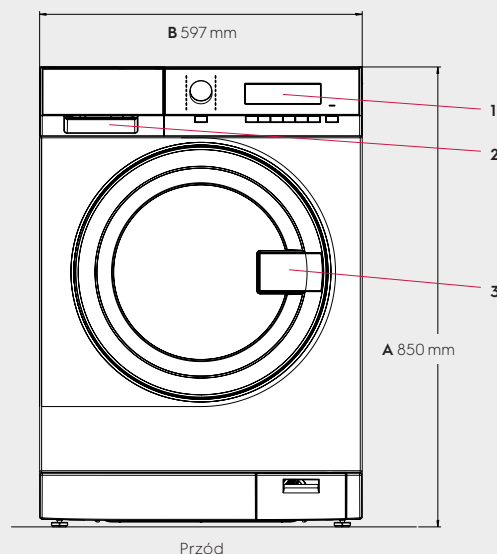

Unikalne cechy i dodatki

Zewnętrzny system dozowania	Opcja
Podstawa	Opcja
Rama do ustawienia piętrowego	Opcja

Wymiary (razem z ramą drzwi)

Wysokość (A)	850 mm
Szerokość (B)	597 mm
Głębokość (C)	624 mm
Wysokość opakowania	900 mm
Szerokość opakowania	630 mm
Głębokość opakowania	701 mm
Waga (z opakowaniem)	80.5 kg (82 kg)

- A Wysokość
- B Szerokość
- C Głębokość
- D Głębokość z otwartymi drzwiami
- 1 Panel operacyjny
- 2 Pojemnik na detergenty
- 3 Otwieranie drzwi
- 4 Przyłącze płynów (aut. doz.)
- 5 Woda ciepła
- 6 Woda zimna
- 7 Pompa spustowa
- 8 Zawór spustowy