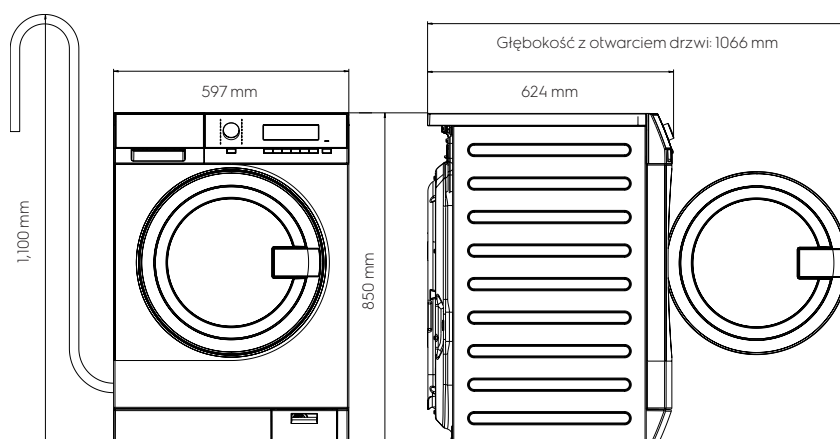

Wymiary

WE170P/V