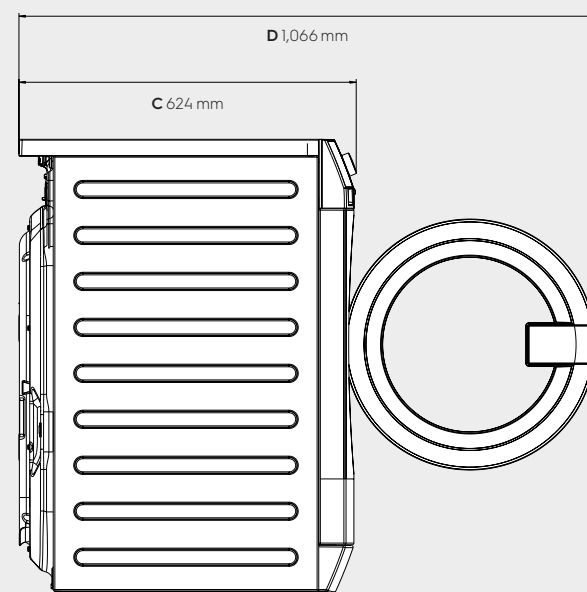

Unikalne cechy i dodatki

Zewnętrzny system dozowania	Opcja
Podstawa	Opcja
Rama do ustawienia piętrowego	Opcja

Wymiary (razem z ramą drzwi)

Wysokość (A)	850 mm
Szerokość (B)	597 mm
Głębokość (C)	624 mm
Wysokość opakowania	900 mm
Szerokość opakowania	630 mm
Głębokość opakowania	701 mm
Waga (z opakowaniem)	80.5 kg (82 kg)